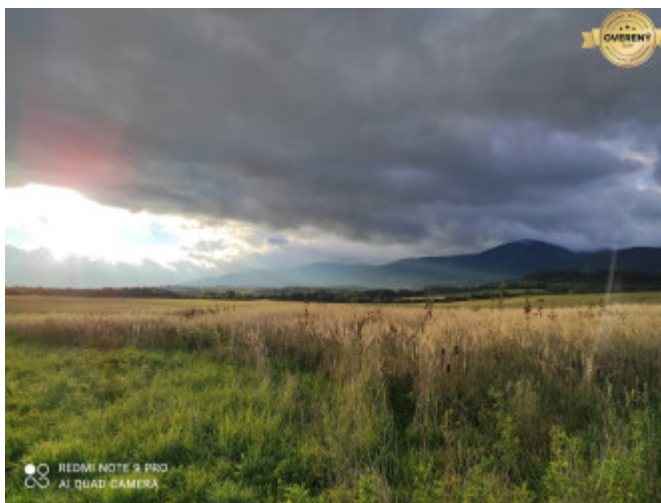

REALITNÝ MAKLÉR

Maklér :
Telefón :
E-mail:

Jozef Hlavatý
0911 690 195
hlavaty@balazi.sk