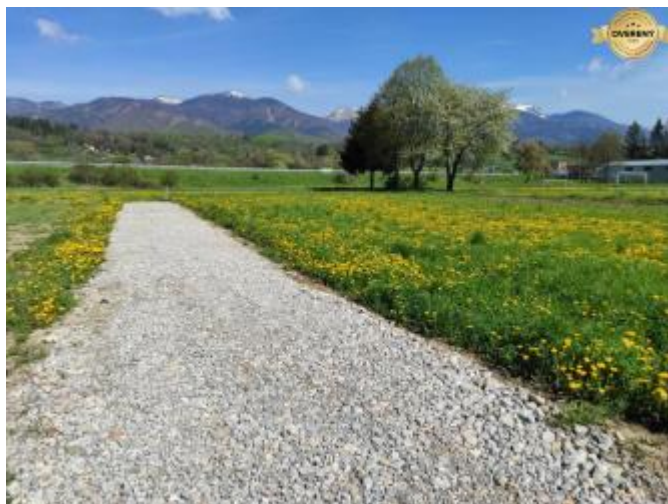

Viac informácií na stránke realitnej kancelárie a na tel. čísle: 0911 690 195 alebo : hlavaty@balazi.sk dohodnite si obhliadku ešte dnes.

ZABEZPEČÍME: - kompletný právny servis garantovaný advokátskou kanceláriou - zmluvu o budúcej zmluve, kúpnu zmluvu, návrh na vklad do katastra nehnuteľností, - možnosť autorizácie zmlúv vrátane elektronického podania - úhrada správnych poplatkov - poradenstvo k prevodu nehnuteľnosti - profesionálnu obhliadku - geodetické služby - profesionálny prístup

REALITNÝ MAKLÉR

Maklér :
Telefón :
E-mail:

Jozef Hlavatý
0911 690 195
hlavaty@balazi.sk