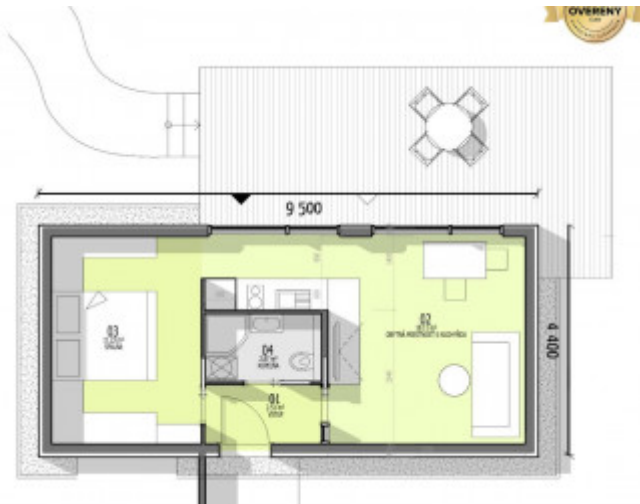

REALITNÝ MAKLÉR

Maklér:
Telefón:
E-mail:

Ing. Jana Minarovičová
0917 553 609
minarovicova@balazi.sk